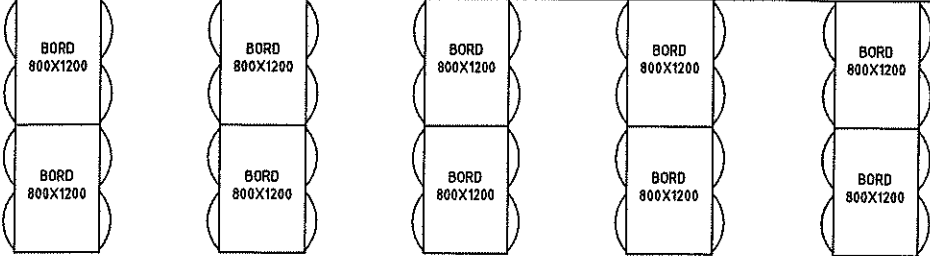

FYRRUM

KLAVER

SKJENKESTUE

BAR

SENE

SAL

84 PERSONER

84 PERSONER