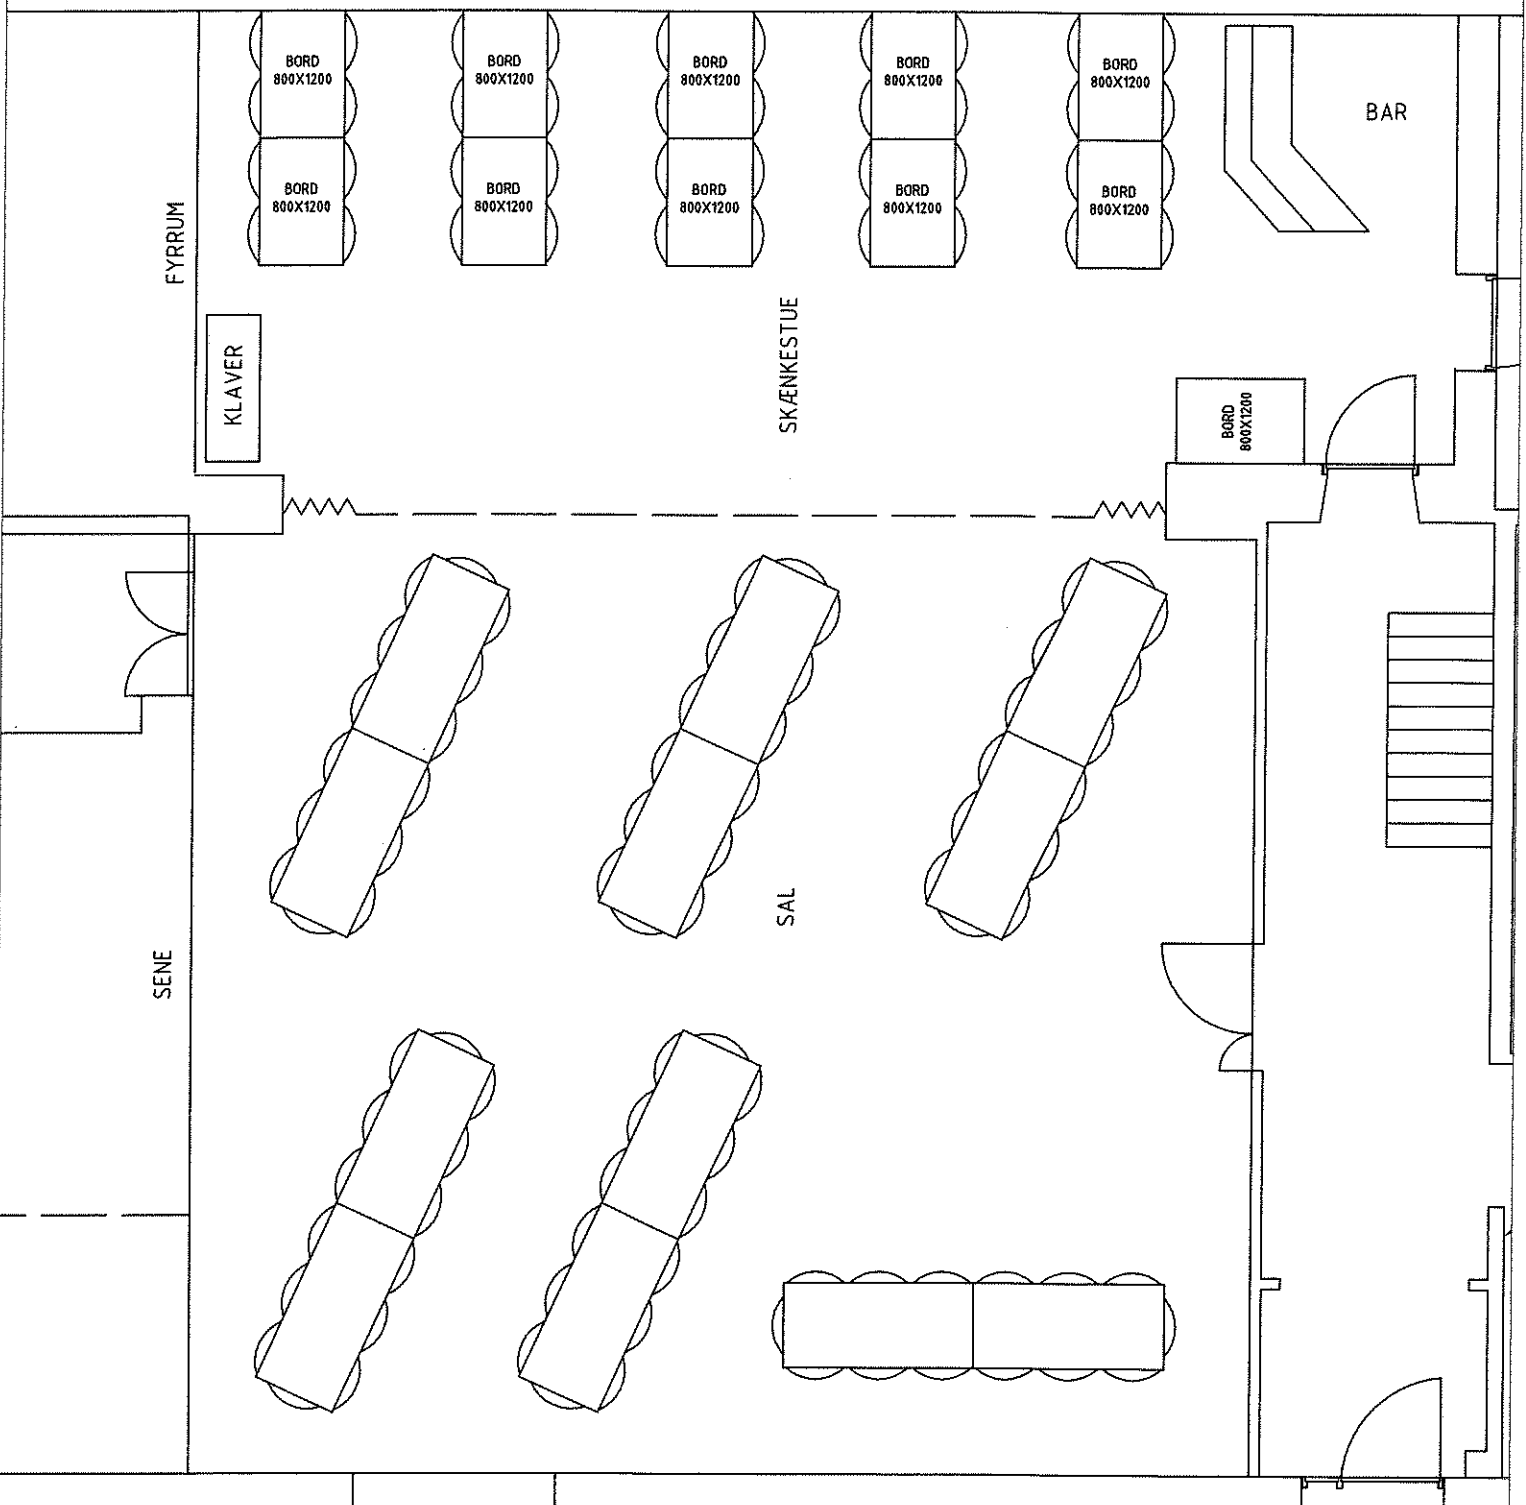

BAR

KLAVER

SKÆNKESTUE

BORD
800X1200

SENE

SAL

Gæstebord
800X2000

82 PERSONER

FYRRUM

KLAVER

SKJENKESTUE

BAR

SENE

SAL

84 PERSONER

84 PERSONER