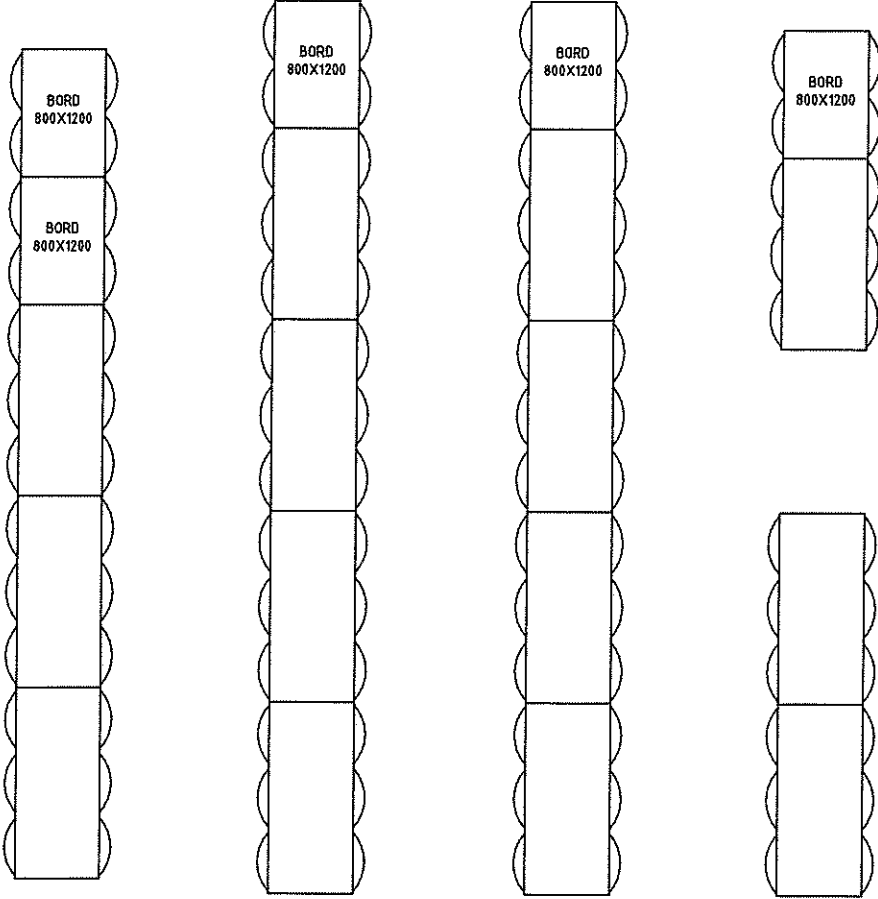

BAR

KLAVER

SKÆNKESTUE

BORD
800X1200

SENE

SAL

Gæstebord
800X2000

82 PERSONER

94 PERSONER

102 PERSONER

104 PERSONER

FYRRUM

KLAVER

SKENKESTUE

BAR

SENE

104 PERSONER

107 PERSOMER

110 PERSONER

FYRRUM

KLAVER

SKJENKESTUE

BAR

SENE

SAL

112 PERSONER