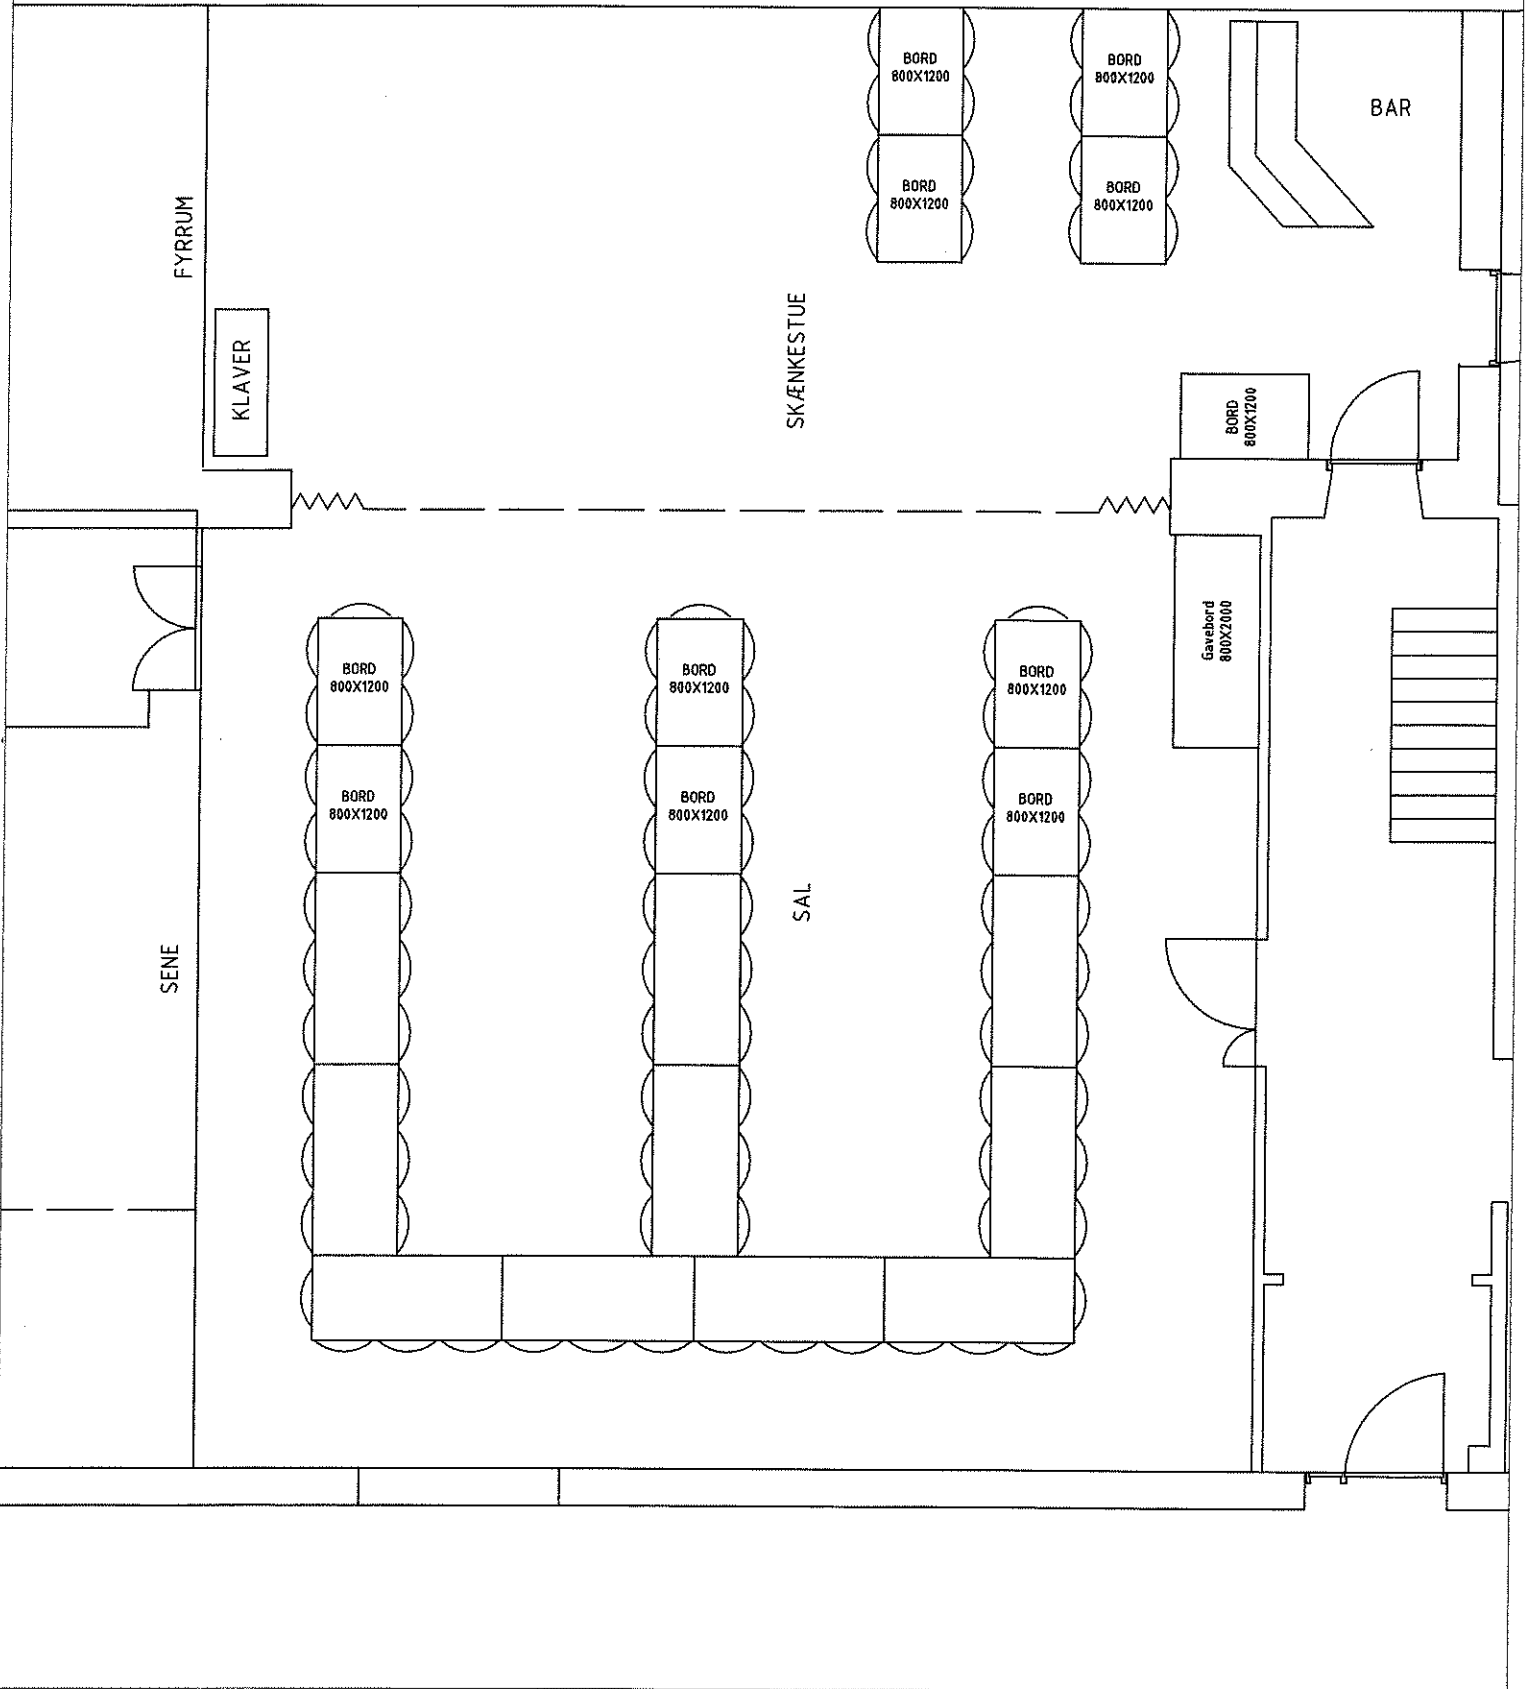

77 PERSONER