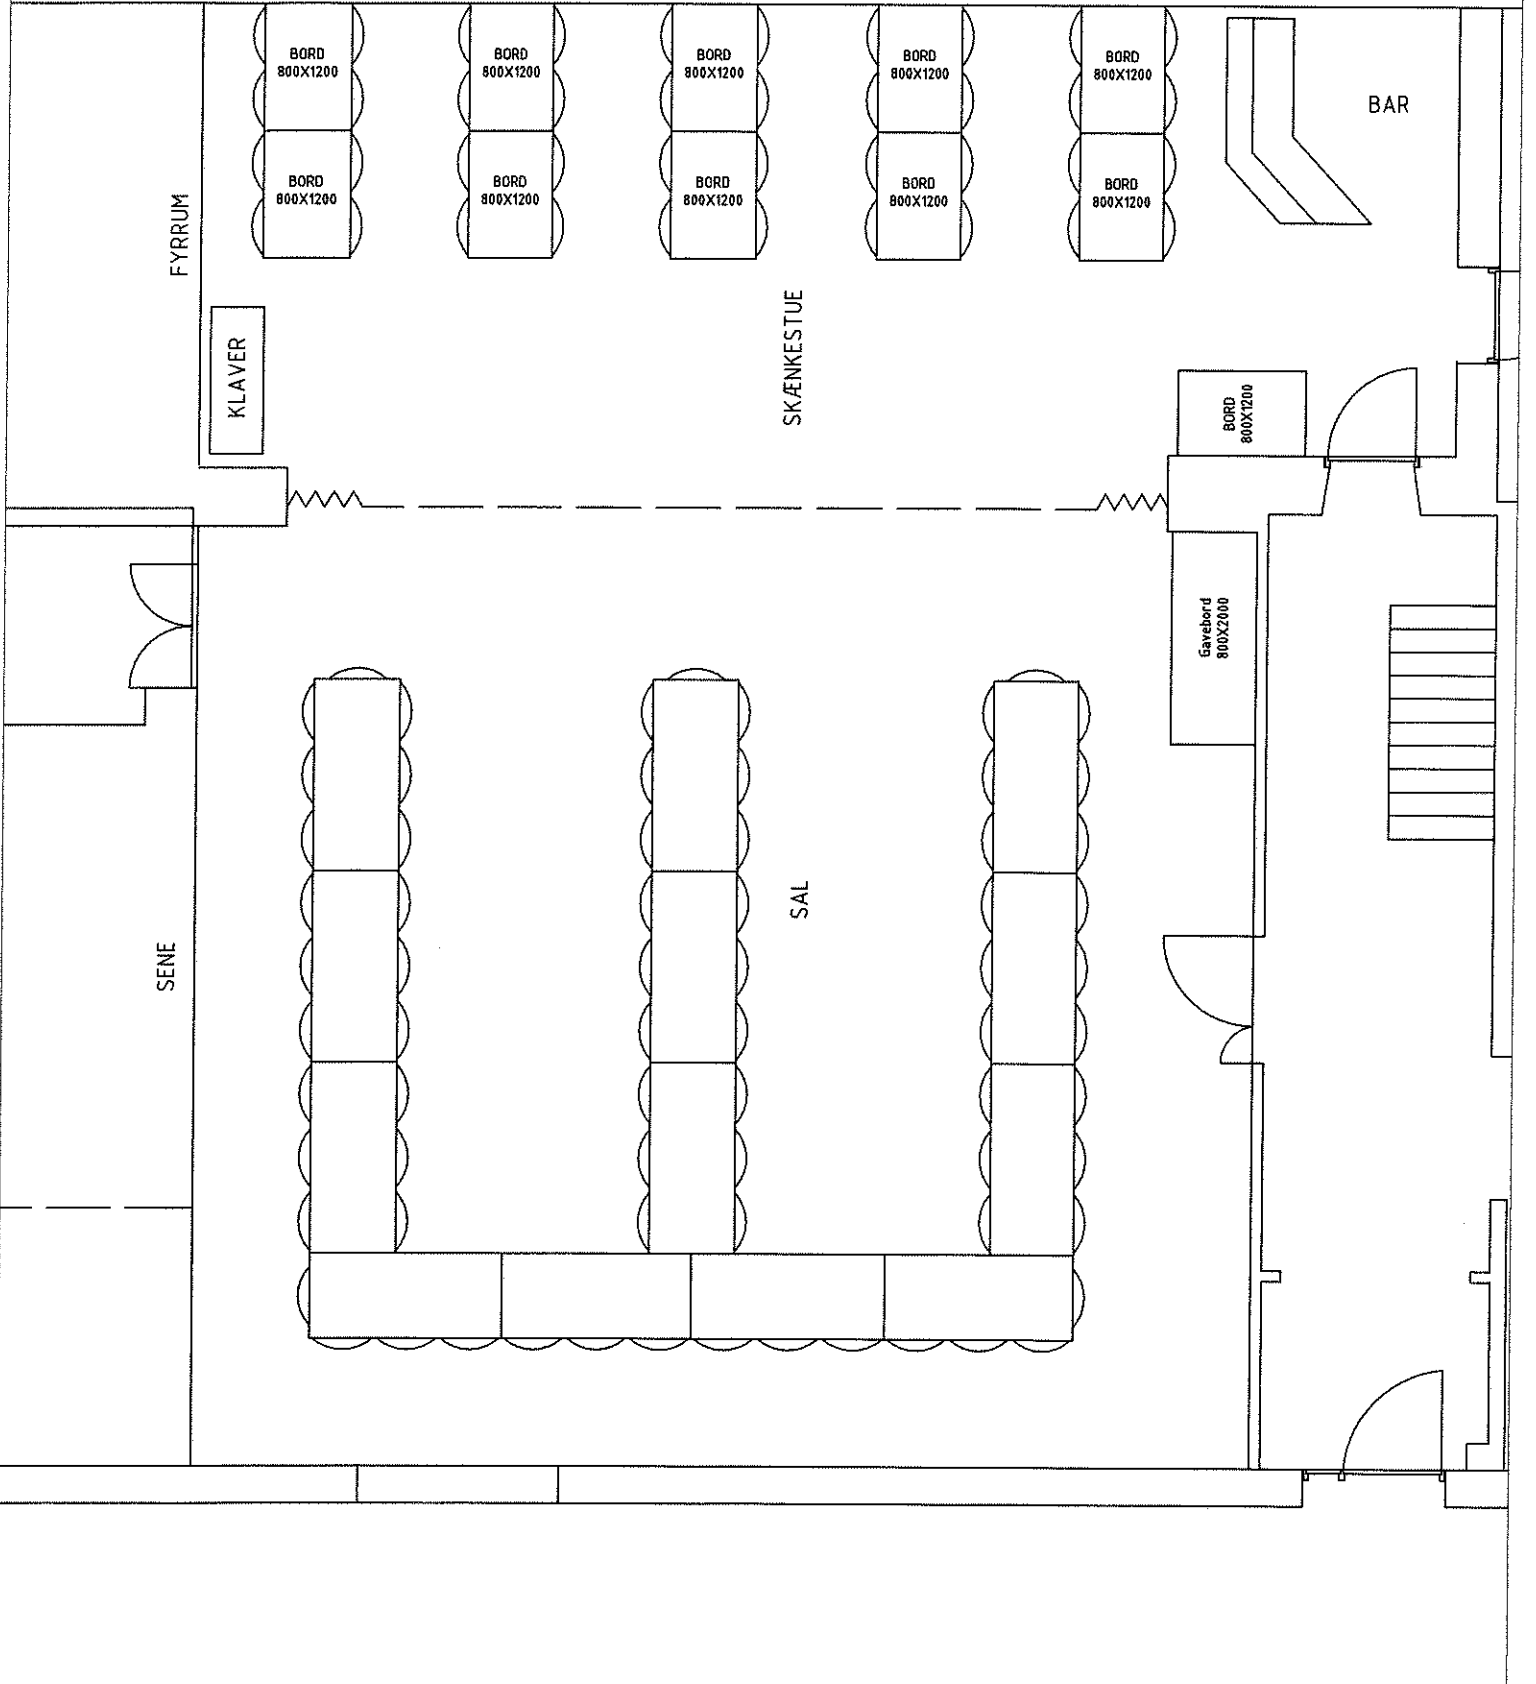

KLAVER

BAR

SKÆNKESTUE

SENE

SAL

71 PERSONER

74 PERSONER

FYRRUM

KLAVER

SKÆNKESTUE

BAR

SENE

SAL

77 PERSONER

78 PERSONER

FYRRUM

BAR

KLAVER

SKÆNKESTUE

BORD
800X1200

SENE

SAL

Gæstebord
800X2000

82 PERSONER