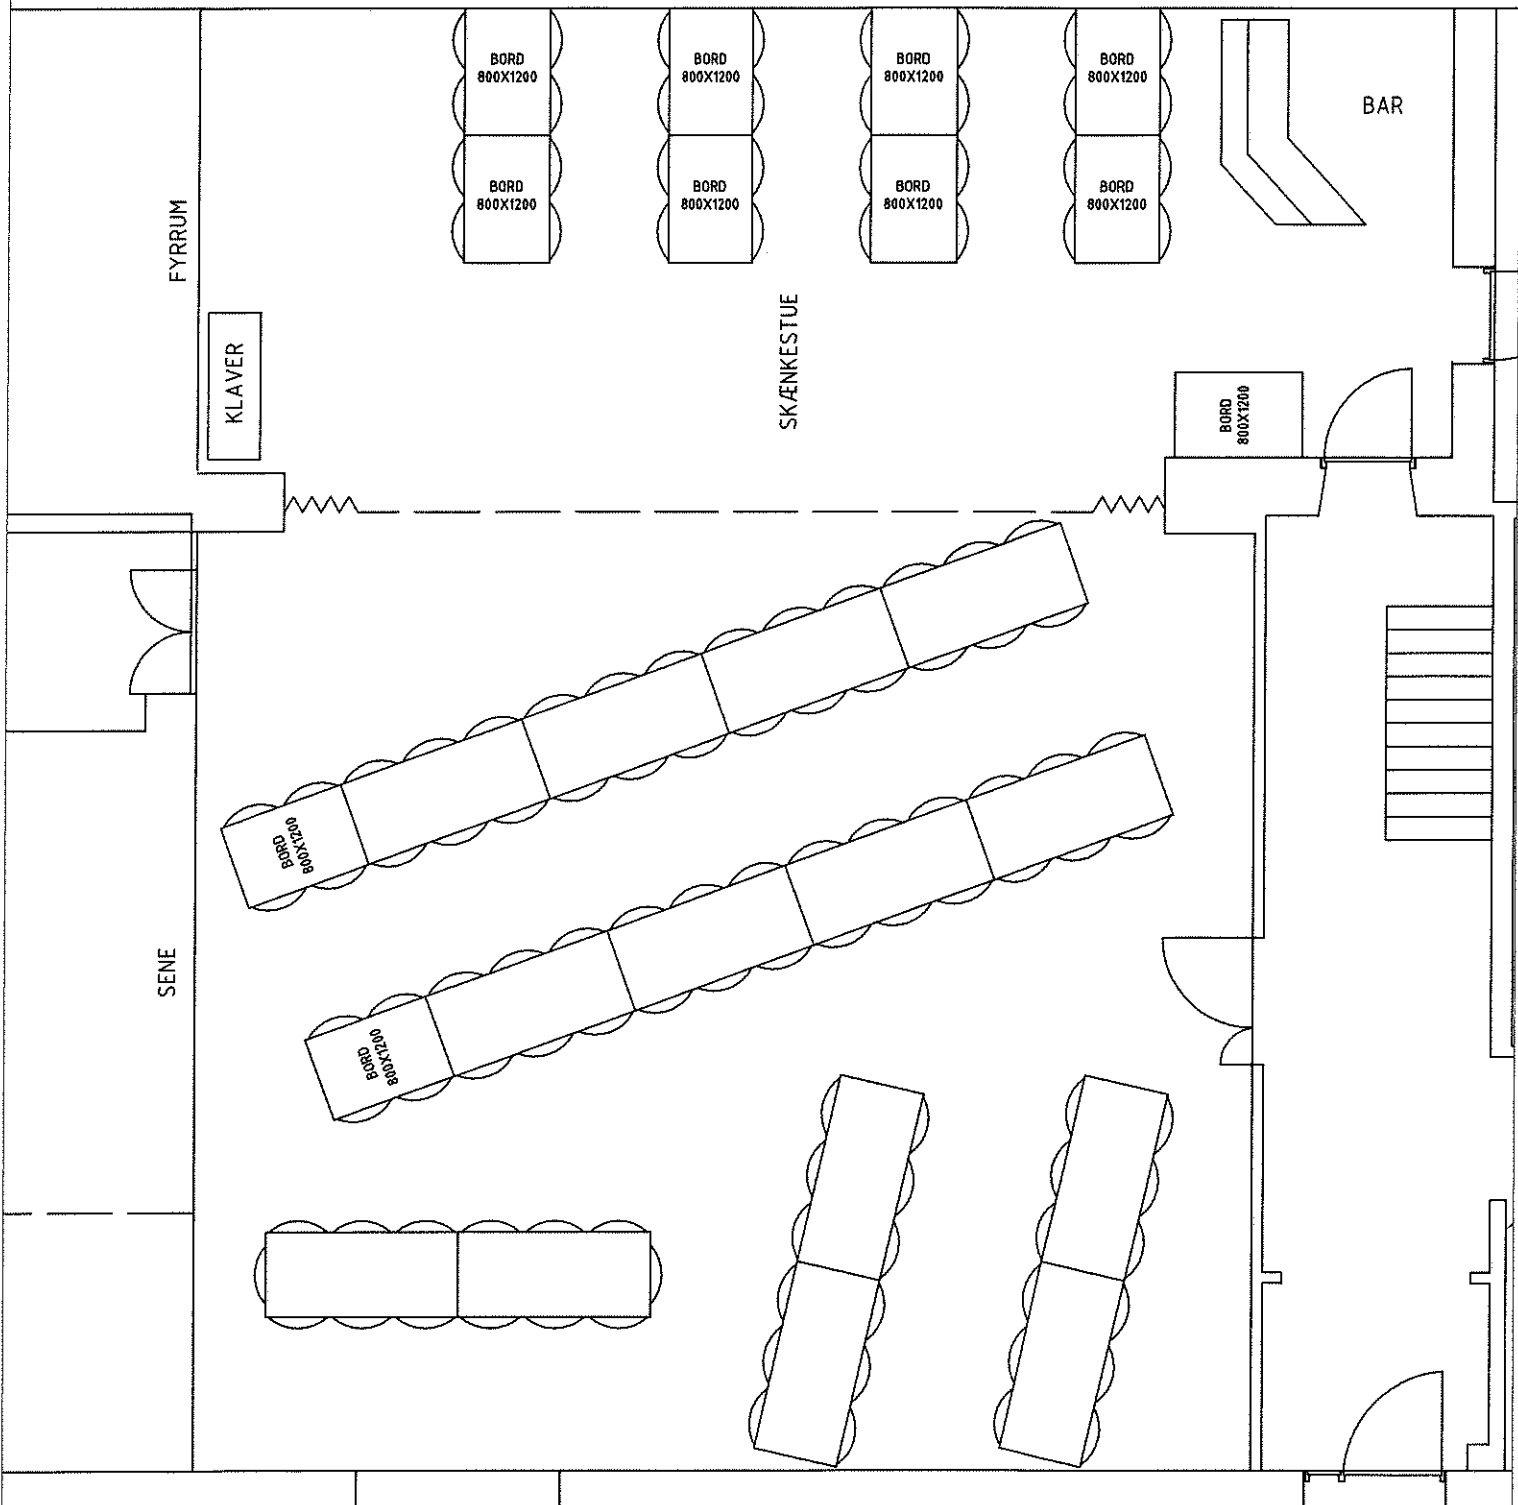

94 PERSONER