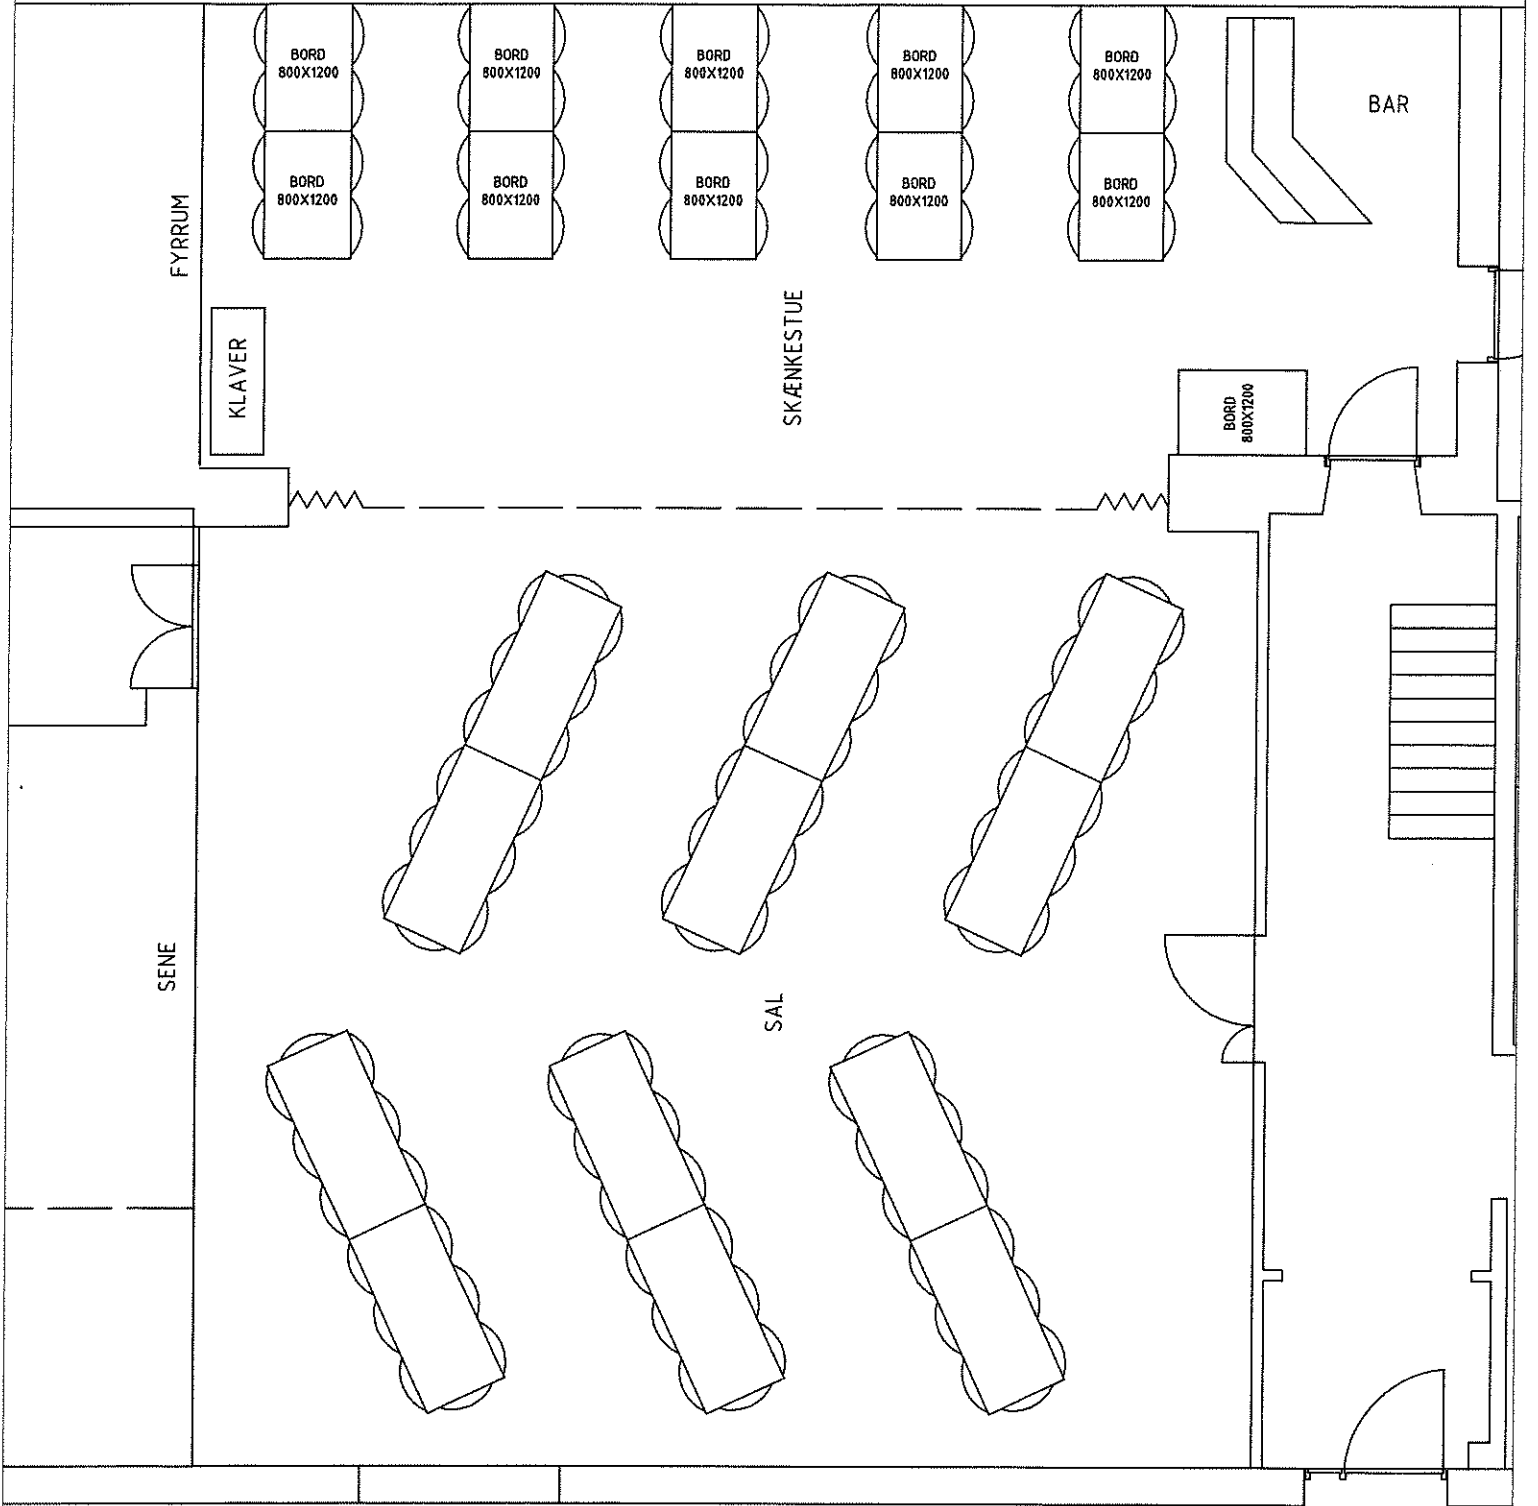

BAR

KLAVER

SKÆNKESTUE

BORD
800X1200

SENE

SAL

Gæstebord
800X2000

82 PERSONER

FYRRUM

KLAVER

SKJENKESTUE

BAR

SENE

SAL

84 PERSONER

84 PERSONER