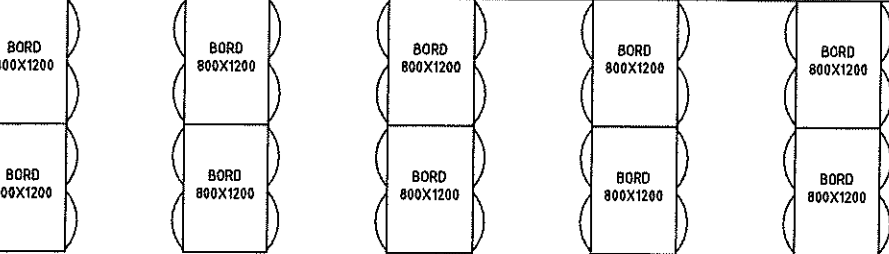

110 PERSONER

FYRRUM

KLAVER

SKJENKESTUE

BAR

SENE

SAL