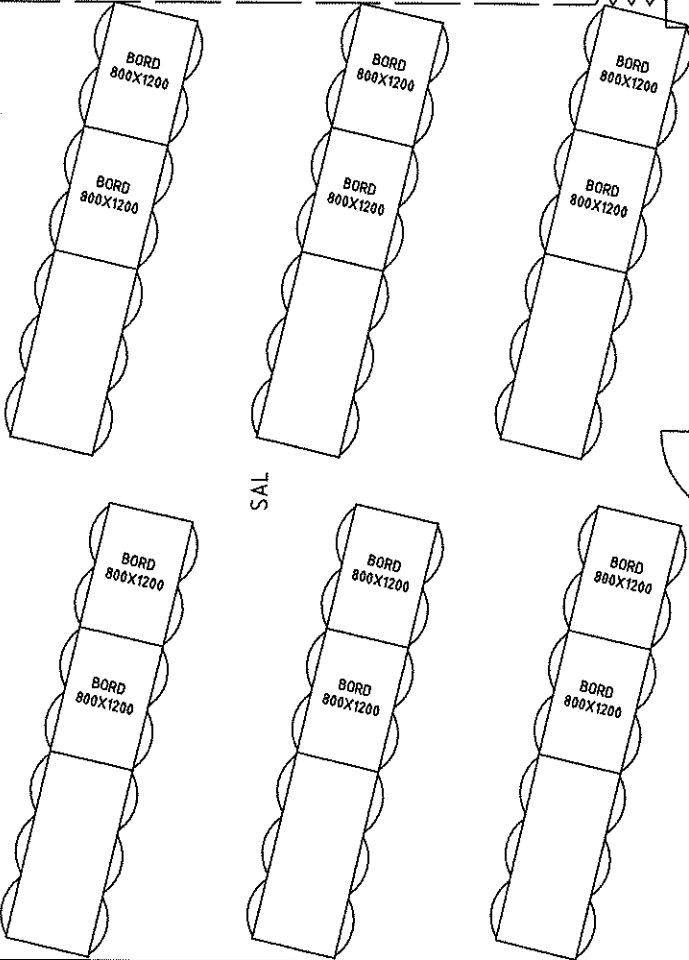

104 PERSONER

107 PERSOMER

110 PERSONER

FYRRUM

KLAVER

SKJENKESTUE

BAR

SENE

SAL

112 PERSONER