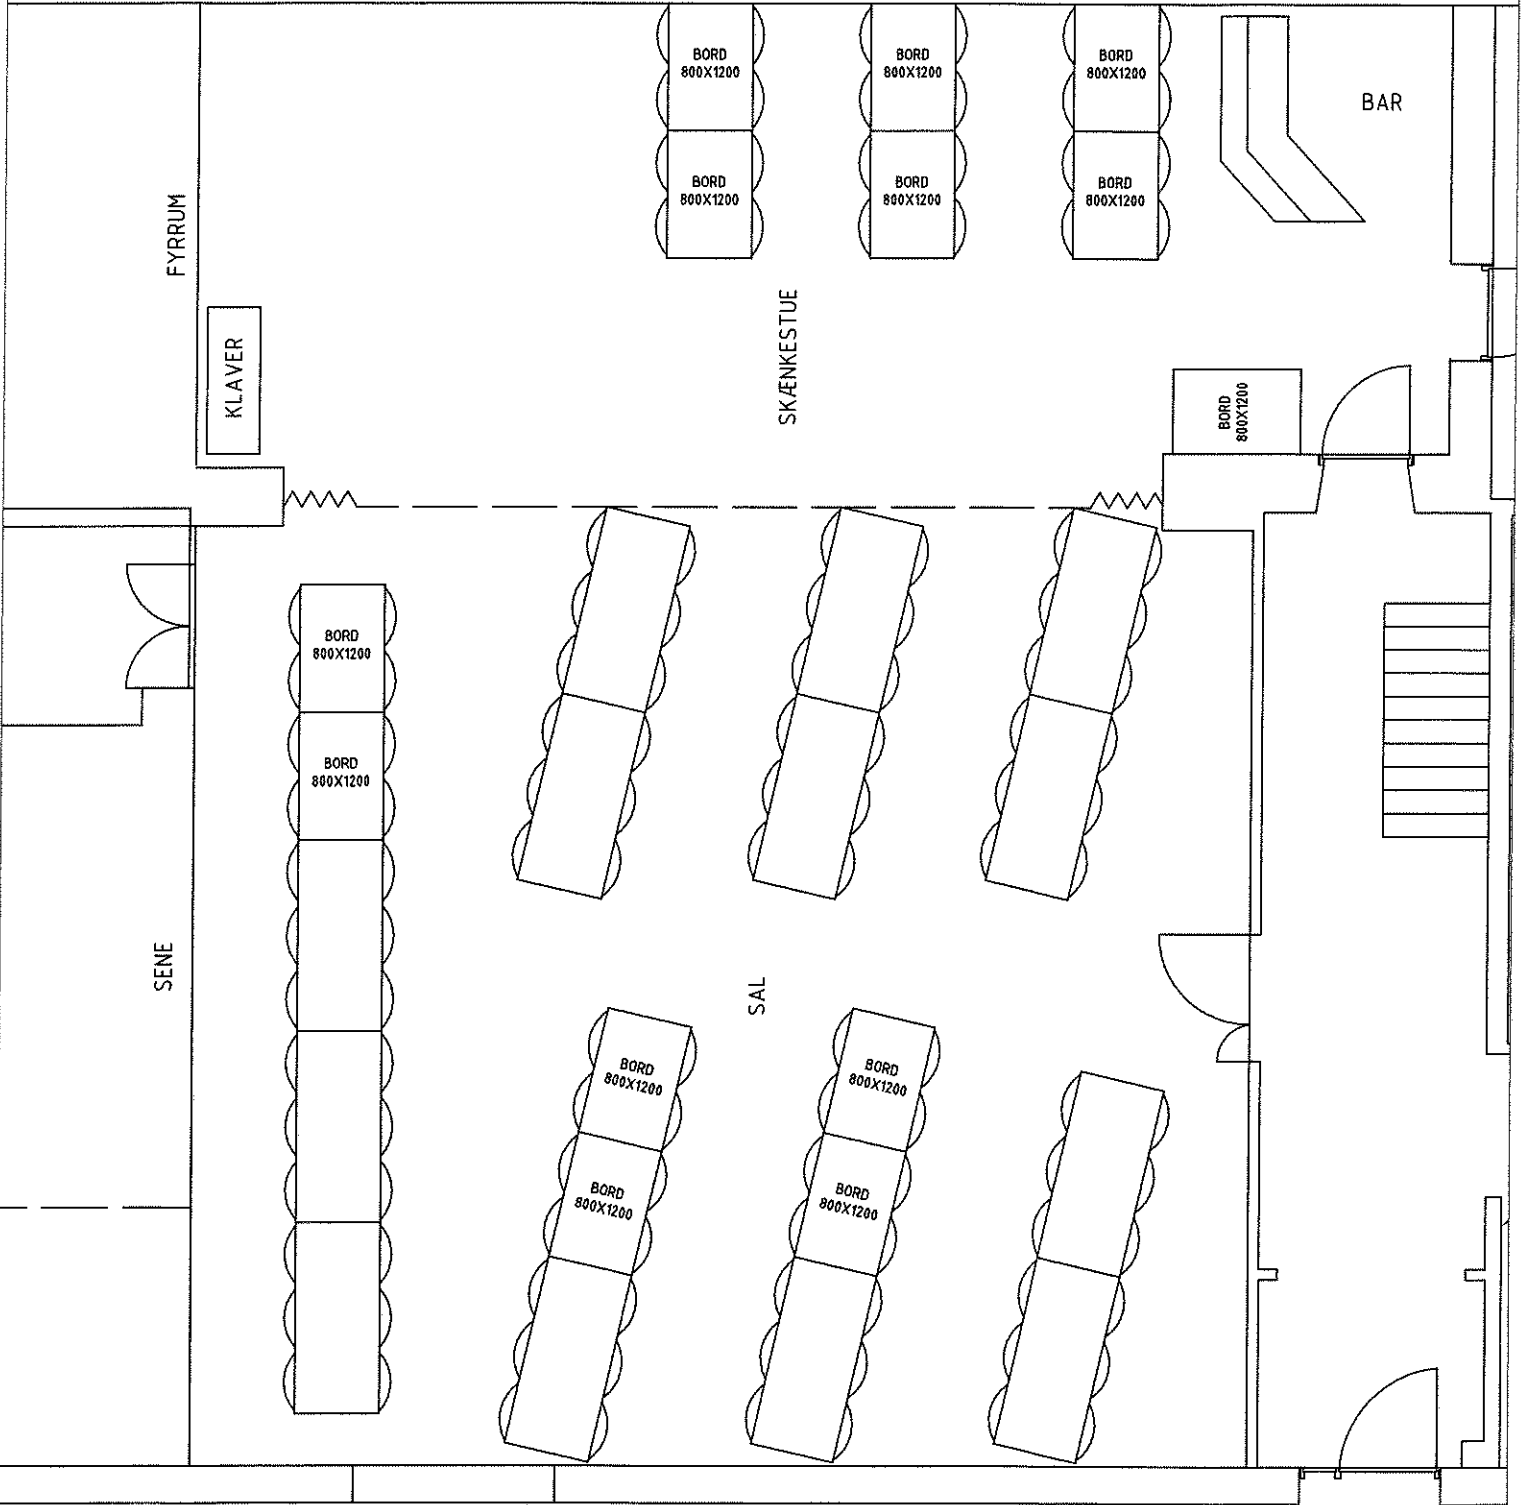

102 PERSONER