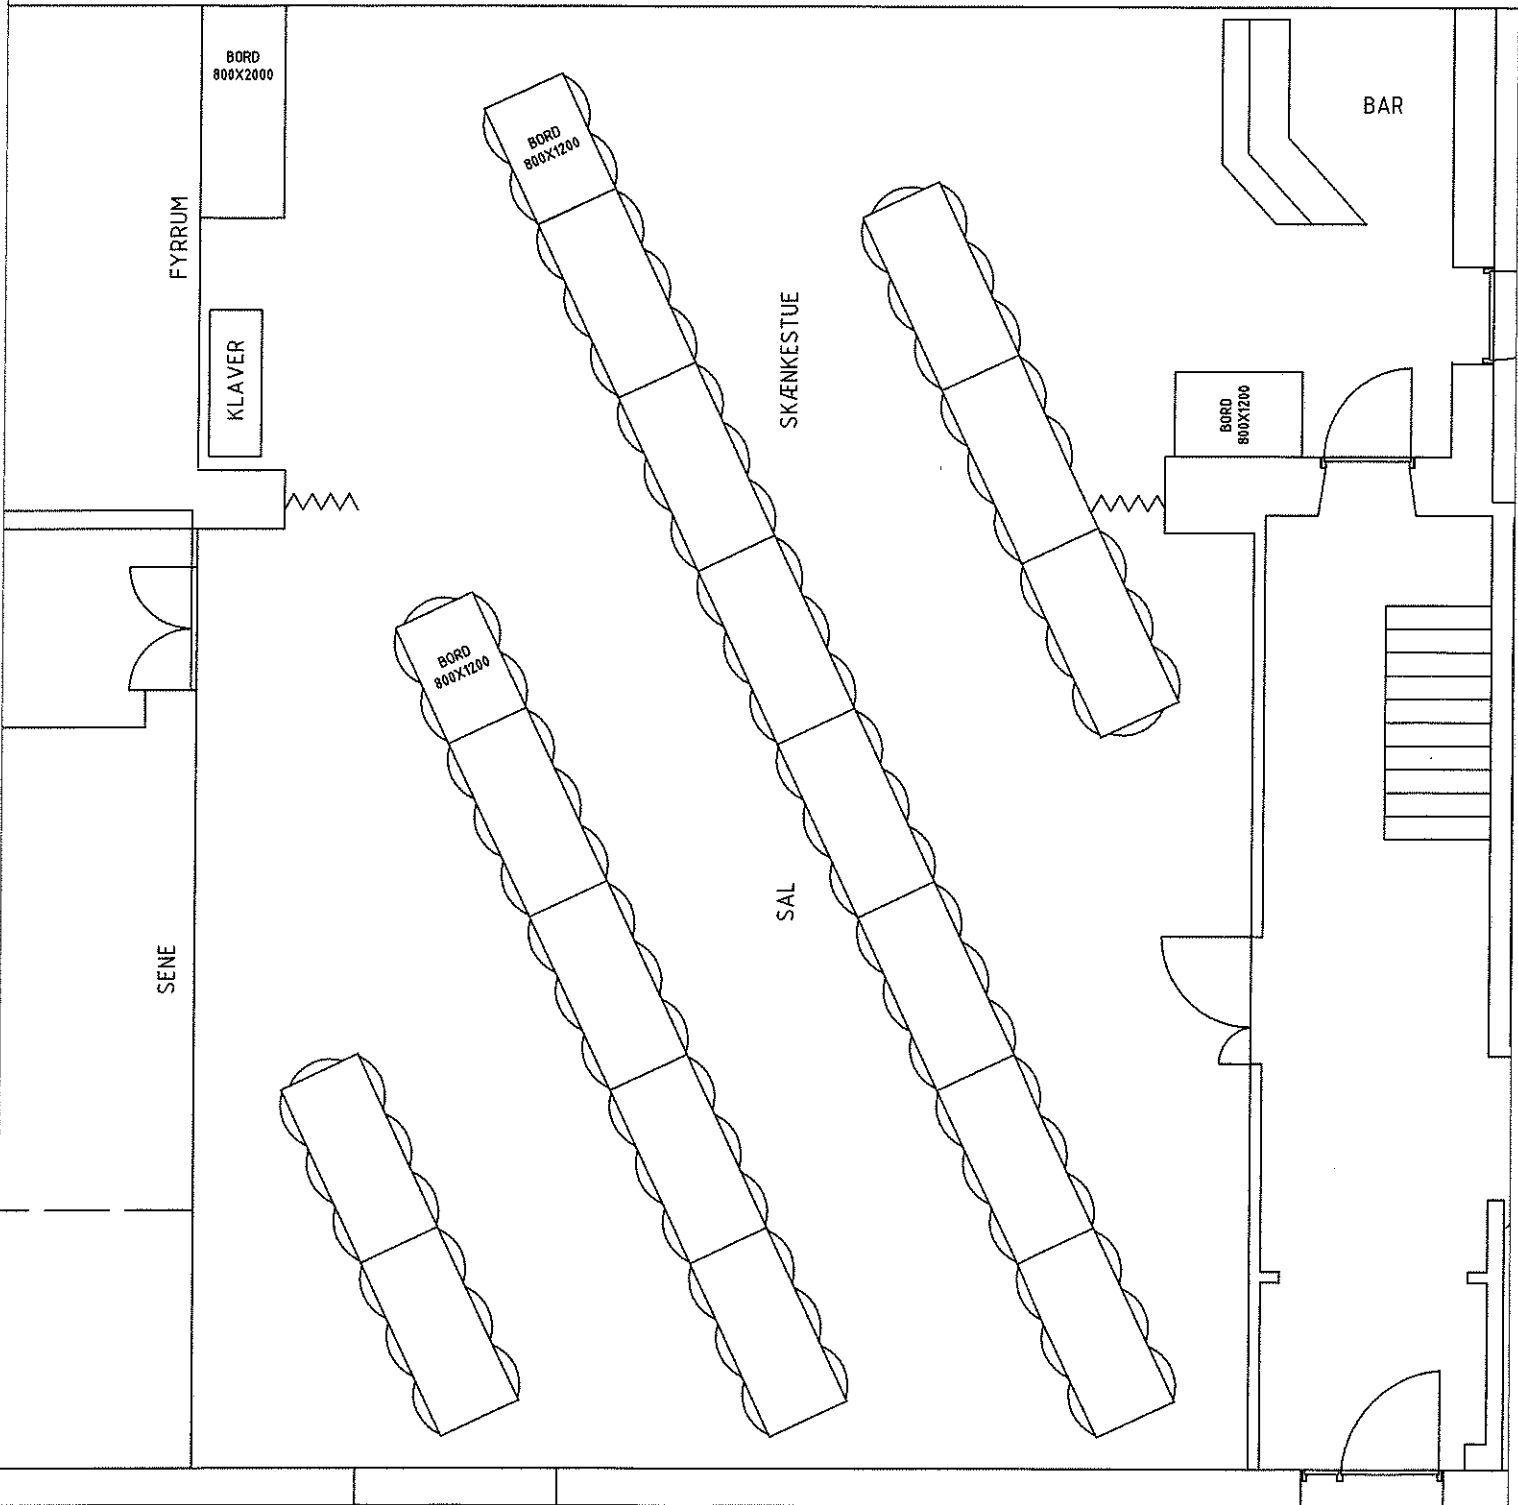

BAR

KLAVER

SKÆNKESTUE

BORD
800X1200

SENE

SAL

Gæstebord
800X2000

82 PERSONER

94 PERSONER

102 PERSONER

104 PERSONER

FYRRUM

KLAVER

SKENKESTUE

BAR

SENE

104 PERSONER

107 PERSOMER

110 PERSONER

FYRRUM

KLAVER

SKJENKESTUE

BAR

SENE